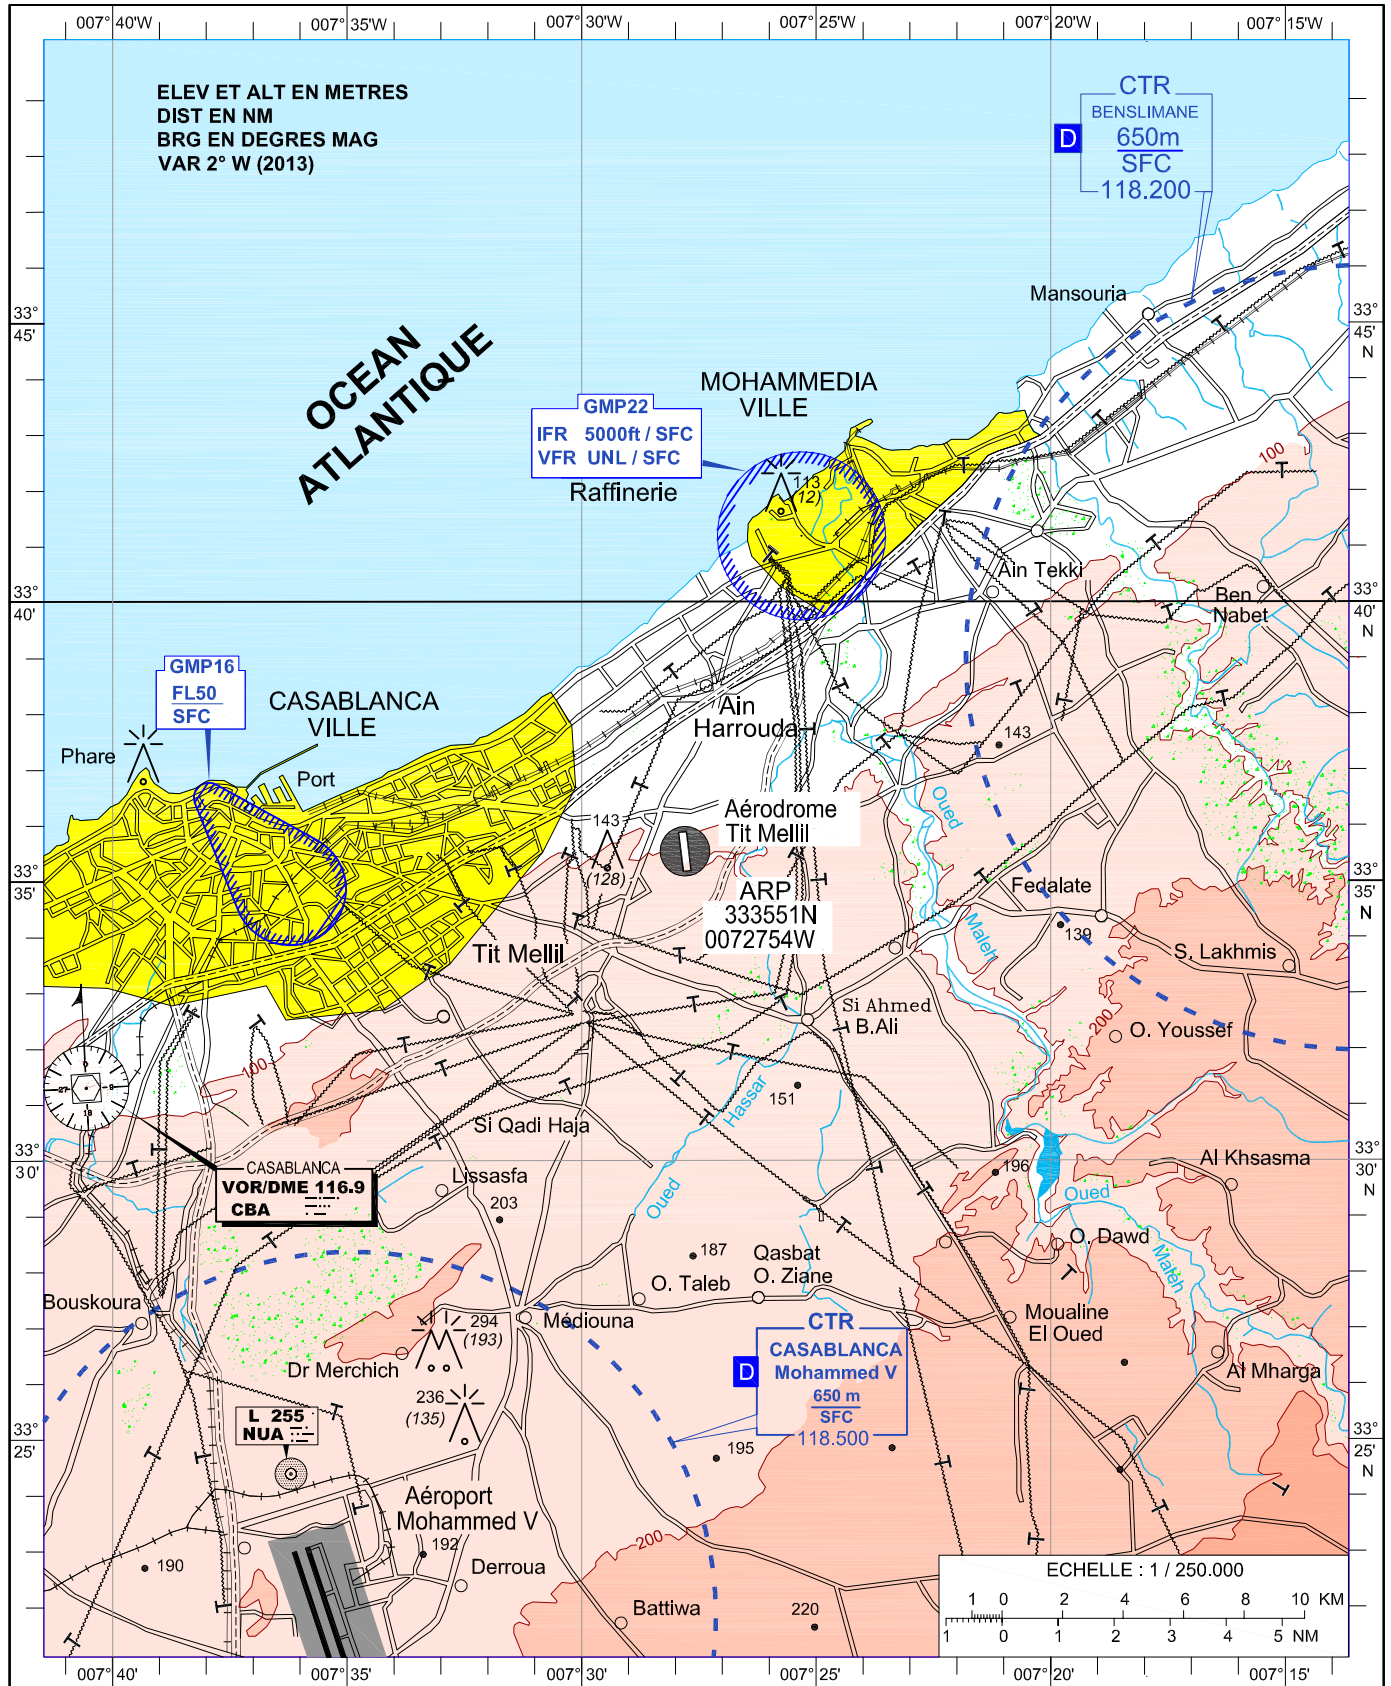

**CARTE D'APPROCHE
A VUE - OACI -**

AD ELEV 101m
LES HAUTEURS SONT DETERMINEES
PAR RAPPORT A AD ELEV

TWR 118.700
APP 121.300

CASABLANCA / Tit Mellil

Aéroport : CASABLANCA / Tit Mellil

Adresse postale : Aéroport Tit Mellil; Route 107 KM 16, Ain Harrouda - Maroc