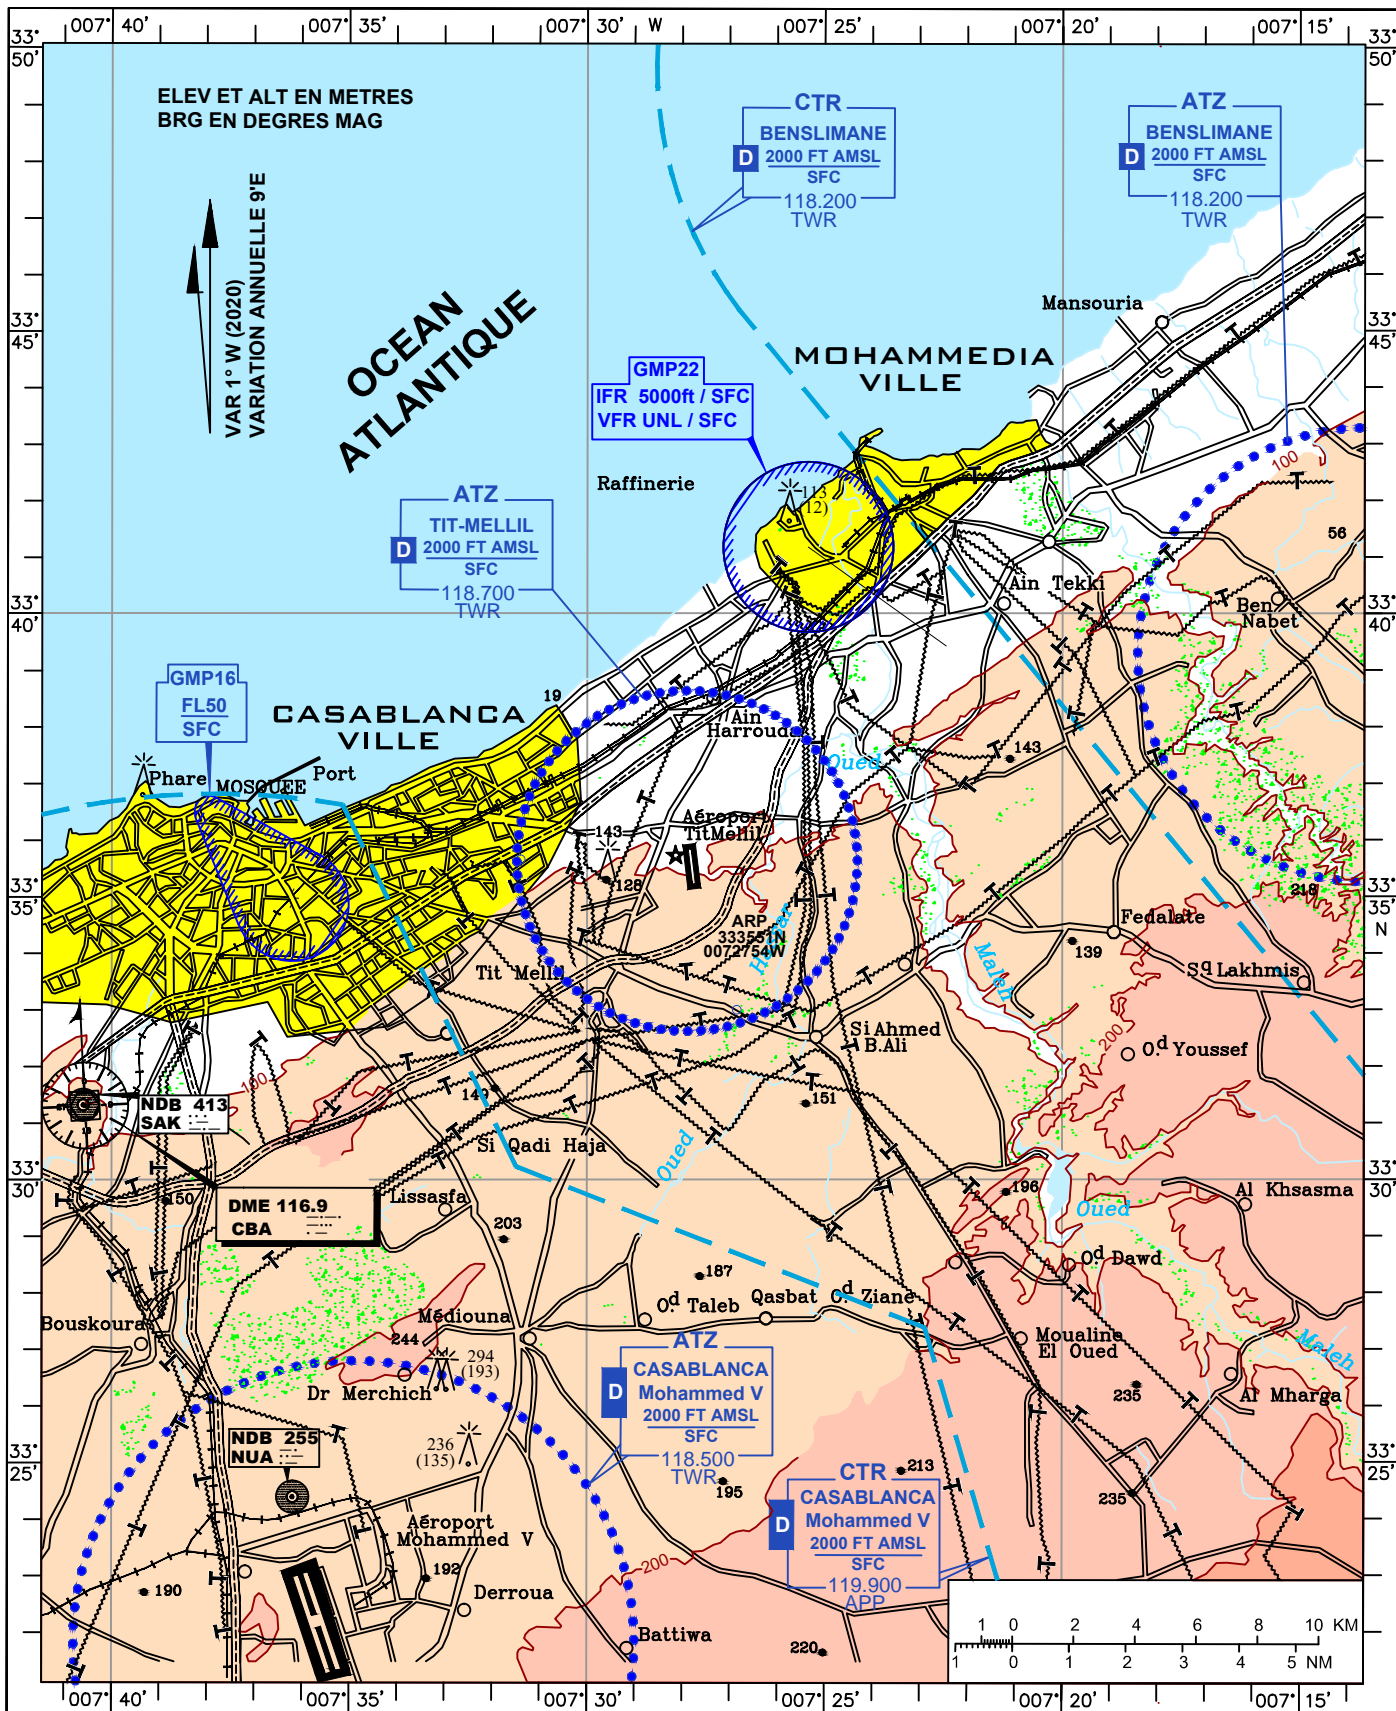

CARTE D'APPROCHE A VUE -OACI-

AD ELEV 101m
LES HAUTEURS SONT DETERMINEES
PAR RAPPORT A AD ELEV

TWR 118.700
APP 119.900

CASABLANCA TIT-MELLIL

Aéroport CASABLANCA / Tit Mellil
Adresse postale: Aéroport Tit Mellil; Route 107 KM 16, Ain Harrouda - Maroc
Tel/Fax : +212 5 22 33 24 11
adresse SFA ARO : GMMTZPZX