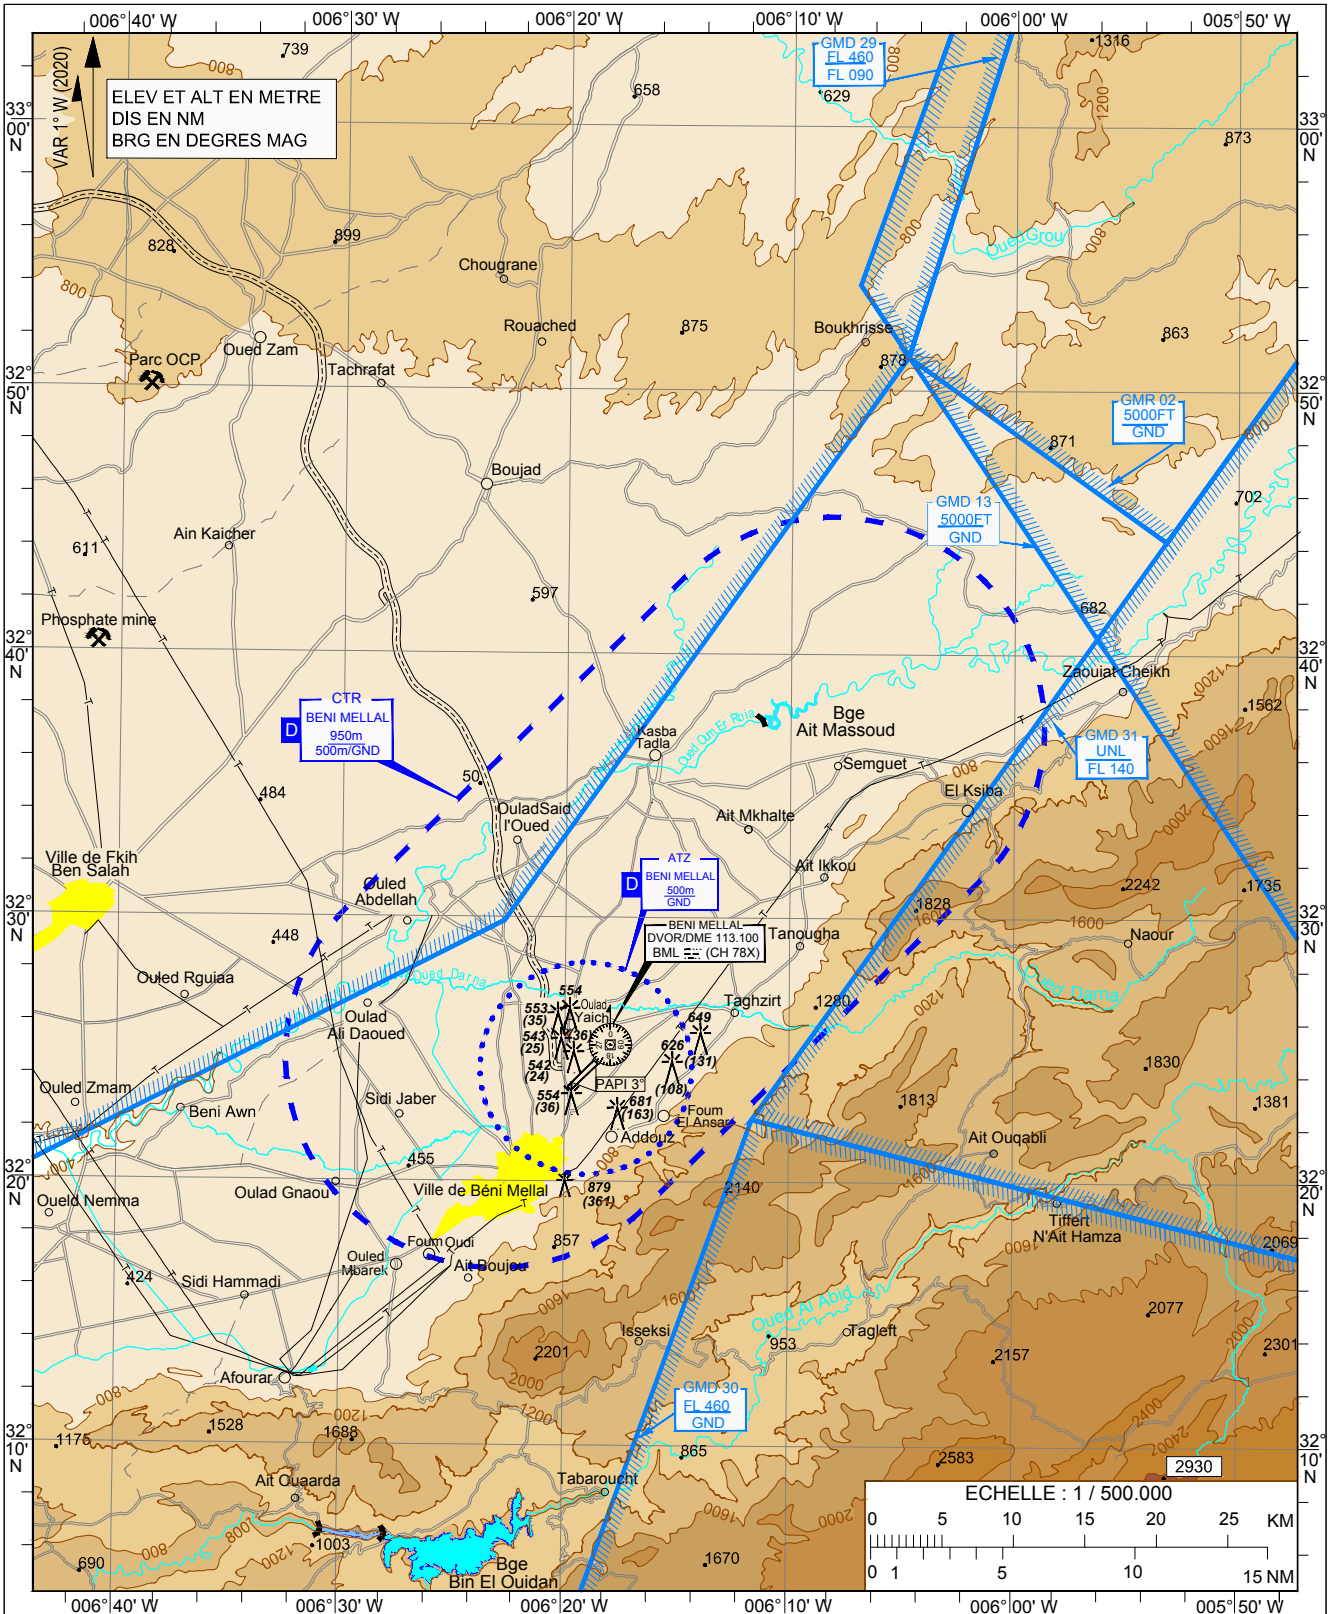

CARTE D'APPROCHE A VUE -OACI-

AD ELEV 518
LES HAUTEURS SONT DETERMINEES
PAR RAPPORT A AD ELEV

TWR : 121.200

BENI MELLAL

Consignes particulière/Specific instruction

L'aérodrome est interdit aux avions non munis de radio

The aerodrome is prohibited to non radio equipped aircraft